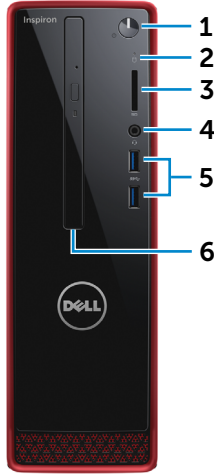

المقدمة

1 زر التشغيل

اضغط عليه لتشغيل الكمبيوتر إذا لم يكن قيد التشغيل، أو إذا كان في حالة السكون.

اضغط لوضع الكمبيوتر في حالة السكون إذا كان قيد التشغيل.

اضغط مطولاً لمدة 4 ثوانٍ لدفع الكمبيوتر لكي يتوقف عن التشغيل.

ملاحظة: يمكنك تخصيص أسلوب زر التشغيل في خيارات الطاقة. لمزيد من المعلومات، انظر أنا وجهاز Dell الخاص بي على

Dell.com/support

2 مصباح نشاط محرك الأقراص الثابتة

يضيء عندما يقرأ الكمبيوتر أو يكتب البيانات من وإلى محرك الأقراص الثابتة.

3 قارئ بطاقات الوسائط

يقرأ ويكتب من وإلى بطاقات الوسائط.

4 منفذ سماعة الرأس

يوصيل سماعة رأس، أو ميكروفون، أو سماعة رأس (منفذ متعدد الوظائف لسماعة الرأس والميكروفون).

5 منافذ USB 3.0 (2)

يوصل أجهزة طرفية مثل أجهزة التخزين، والطابعات، وهكذا. يوفر سرعات لنقل البيانات تصل إلى 5 جيجابايت.

6 محرك أقراص ضوئية (اختياري)

القراءة من الأقراص المضغوطة وأقراص DVD والكتابة عليها.